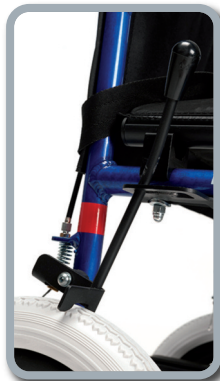

manueel bedienbare remmen op beide achterwielen